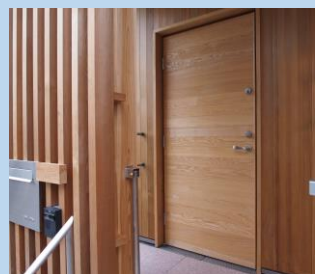

## 特長 4

高い断熱性  
冬は-20°Cにもなる  
スウェーデンでの使用  
実績あり

裏面は基本レッドパイン着色仕上げです。表面に合わせた塗装をいたします。

※裏面を貼る際にご相談ください。

※製作には1か月ほどかかります。ご了承ください。

室内側ドアイメージ

ドアサイズ (mm)	枠外サイズ (mm)	仕上げ	ハンドル
2013 x 905 x 65	2068 x 988	内 レッドパイン 外 オリジナル (表面材厚み10~14mm)	MIWA

## <施工例>

古材使用

アッシュ使用

杉使用