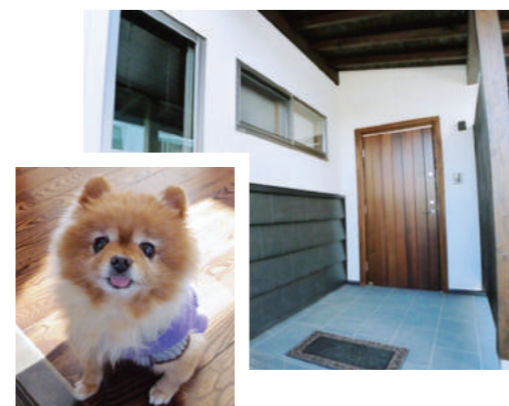

純白の壁と黒い瓦のコントラストが目をお宅が今回ご紹介させていただくY様邸です。「普通の家」は造りたくなかったと話すY様は、HPで茂木設計さんと出会いました。「設計事務所は高い」と思い込んでいたようですが、設計事務所でありながら施工も手掛け、適正価格で家づくりをトータル的にサポートできる茂木設計さんを選んだそうです。

▲ 袖壁に瓦を使う発想も設計事務所ならではの

「温かい家」が絶対条件であったY様。以前のお住まいがとても寒く、蓄熱暖房は、たつての希望ということで、私たちがお伺いしたときも、家の中はちょうど心地良い温度で保たれていました。南面に大きく開けた窓からは素敵なお庭の眺めと柔らかな陽の光が降り注ぎ、天気の良い日には2階から遠く富士山も望むことができます。

バリ島をイメージしたアジアンテイストの内装と、蔵をイメージした純和風な外装が絶妙にマッチしたY様邸。無垢の床材を使用し、建具に既製品は一切使用していません。お客様を迎える玄関周りには瓦をあしらい、木製の玄関ドアを特別に濃く塗装するなどのこだわりが見て取れます。

▲ 吹き抜けの大空間と大きな窓が開放的なリビングを演出します

▲ ポメラニアンの子モモちゃん(12歳)

温かく、優しい気持ちにしてくれるY様邸。蓄熱暖房と冬の日差しで暖かな室内で愛犬のモモちゃんも元気に動き回っていました。